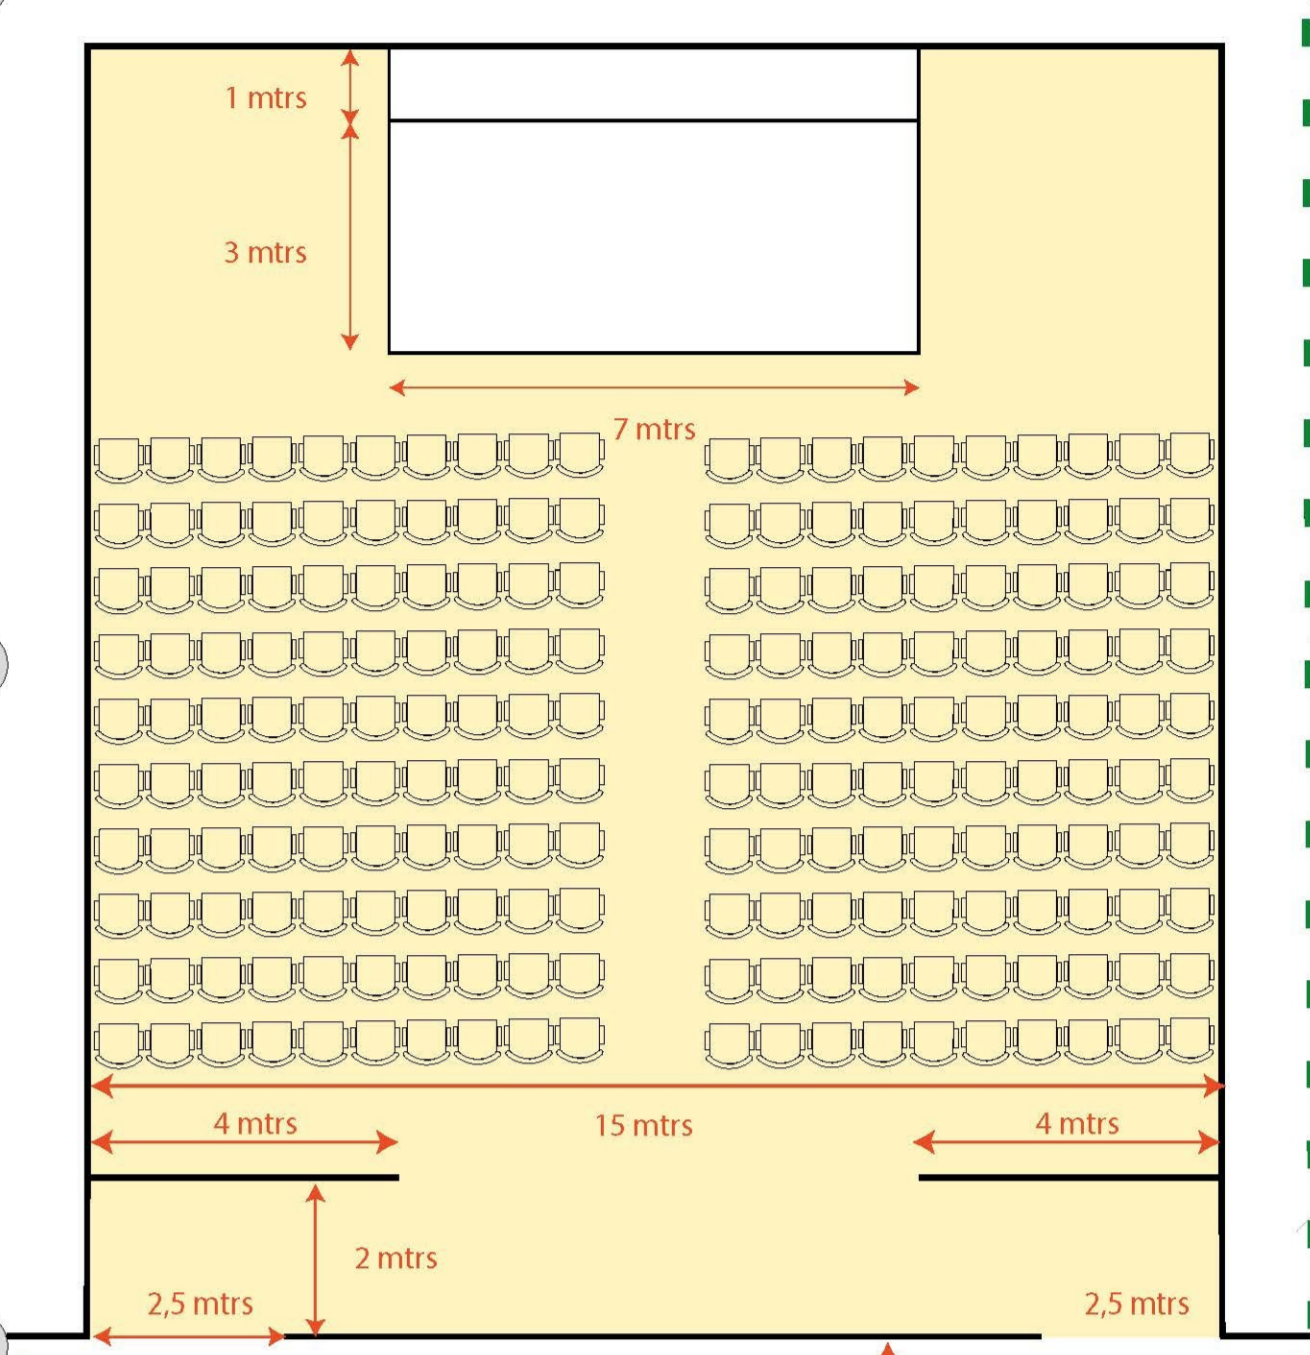

AUDITORIO  
15x17 mtr. - 255 m2

COGITI CÁDIZ

A01 A02 A03 A04 NETWORKING 4x11 mtr. - 44 m2 A05 A06 A07 A08 A09 A10 A11

RESTAURACIÓN  
22x8 mtr. - 176 m2

B01

B02

P01

P02

B03

B04

B05

B06

C01 C02

C03 C04

P03

C05 C06 C07 C08

D07

D08 D09 D10 D11

D12 D13

D14 D15

D16 D17

ACTIVIDADES  
10x8 mtr. - 80 m2

INNOVATION CORNER

E01 E02  
F01 F02

01

02

03

04

05

06

07

08